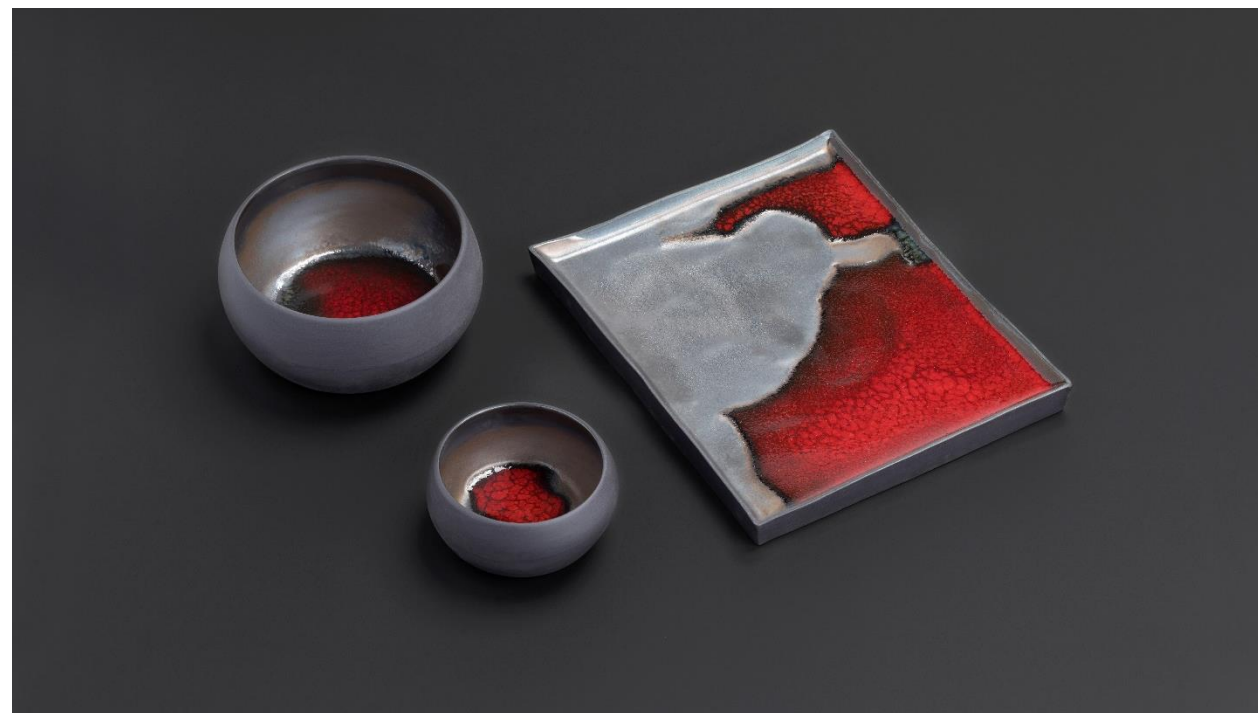

Solstice

SOLSTICE

La collection est née d'une volonté de renouer avec les techniques traditionnelles de coulage et de créer des pièces de présentations authentiques, uniques et de haute technicité.

- « comme sortie de terre » : texture effet minéral, forme imparfaite naturelle et pâte noire
- Formes et motifs créés selon les techniques traditionnelles de coulage
- Formes irrégulières révélant la main de l'Homme
Imperfections et singularité de chaque pièce assumées
- Recherches artistiques des décors et finitions
- Plateaux à bords droits > angles adoucis à la main
- Réversibilité des plateaux, épaisseur choisie pour un effet podium
- Bols réversibles dans l'esprit du galet mise en bouche

SOLAR STORM

- Emaux fusions : un effet unique, différent d'une pièce à l'autre
- Usage : assiette d'accueil, mise en bouche, desserts, objet décoratif

- Four
- Micro-ondes
- Lave-vaisselle
- Salamandre
- Congélateur
- Non-poreux
- Alimentaire

SUNSET GOLD SUNRISE GOLD

- Déclinaison de 6 bols dans 2 finitions « or »
- Jeu de brillance et de mat : émail intérieur brillant, brossé extérieur mat
- S'associent aussi à la collection Sphère Solid

- Four
- Micro-ondes Sunset Gold
- Micro-ondes Sunrise Gold
- Lave-vaisselle
- Salamandre
- Congélateur
- Non-poreux
- Alimentaire

<i>Sunset Gold</i>			<i>Sunrise Gold</i>		
BOL BOWL			BOL BOWL		
					
40 cl / 14 oz	12 cl / 4 ¼ oz	7 cl / 2 ½ oz	40 cl / 14 oz	12 cl / 4 ¼ oz	7 cl / 2 ½ oz
652342 Ø 12,6 cm - H 5,6 cm Ø 5" - H 2 ¼" UE / PU 6	652335 Ø 8,8 cm - H 4 cm Ø 3 ½" - H 1 ½" UE / PU 6	652328 Ø 7,3 cm - H 3,4 cm Ø 2 ¾" - H 1 ¼" UE / PU 6	652343 Ø 12,6 cm - H 5,6 cm Ø 5" - H 2 ¼" UE / PU 6	652336 Ø 8,8 cm - H 4 cm Ø 3 ½" - H 1 ½" UE / PU 6	652330 Ø 7,3 cm - H 3,4 cm Ø 2 ¾" - H 1 ¼" UE / PU 6