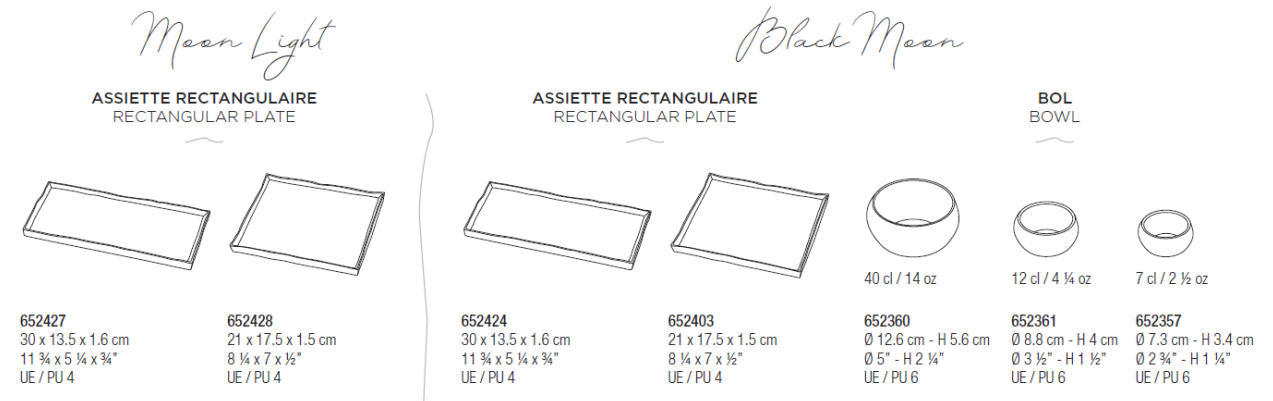

BLACK MOON MOON LIGHT

- Finesse et Sobriété
- Texture et travail sur le relief
- Bols s'associant avec l'ensemble de la gamme REVOL
- **Black Moon** : émail brillant, Ardoise brossé
- **Moon Light** : nouvel émail gris mat brossé

- ☒ Four
- ☒ Micro-ondes
- ☒ Lave-vaisselle
- ☒ Salamandre
- ☒ Congélateur
- ☒ Non-poreux
- ☒ Alimentaire