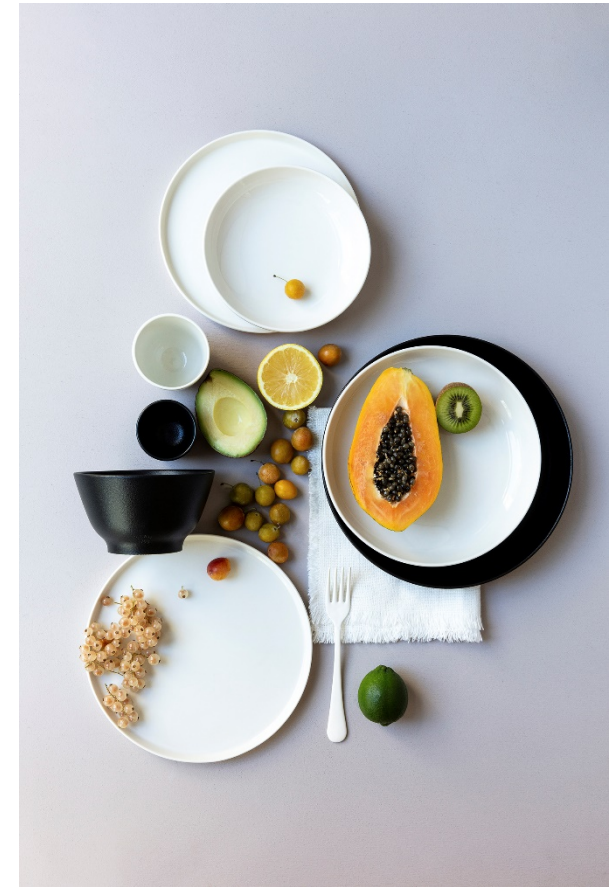

COLLECTION ADELIE

ADELIE

- Collection de Table :
 - Contenants épurés et multifonctionnels
 - Élégante, simple et accessible pour s'adapter à tout type de restauration
- 2 finitions:
 - Email Ivoire sur pâte blanche
 - Email Noir effet fonte sur pâte noire

ADELIE

- Assiettes
(ø 22/24/28cm, toutes empilables)
- Assiettes gourmandes
(ø 17,5/23,5/27cm, toutes empilables)
- Bol 55cl
- Tasses 8 et 20cl

UN ENGAGEMENT AUPRES DES PROFESSIONNELS

- Porcelaine culinaire, non poreuse, ne se rayant pas
- Résistance aux chocs mécaniques
- Une matière saine, 100% alimentaire, sans impact négatif sur l'environnement